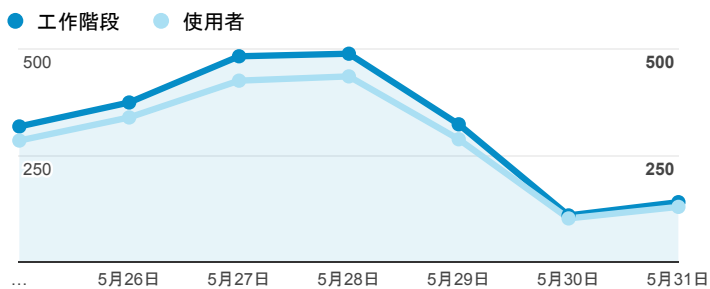

報表01_訪客

2015年5月25日 - 2015年5月31日

平均造訪停留時間和單次造訪頁數

造訪地圖

造訪和不重複訪客

造訪 (依瀏覽器分組)

造訪和新造訪

造訪和新造訪率 (依行動裝置資訊分組)

造訪 (依裝置類別分組)

■ desktop ■ mobile ■ tablet