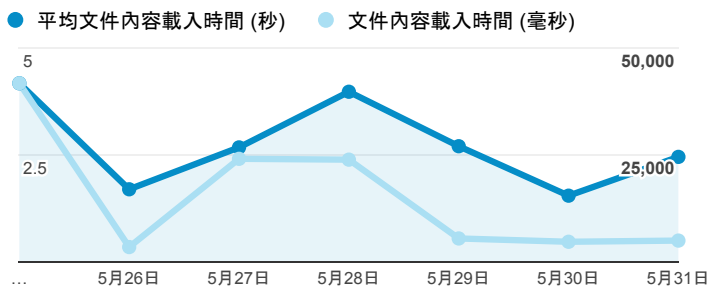

# 報表01\_訪客

2015年5月25日 - 2015年5月31日

## 平均造訪停留時間和單次造訪頁數